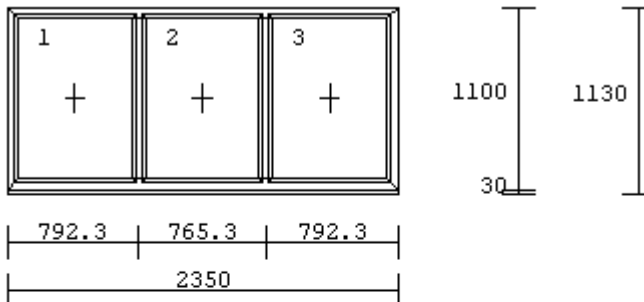

Popis / Nákras	Množstvo	Popis ceny	Cena za jednotku	Cena celkom
Položka:2	2ks	Brutto zľava 45%:	344,39	688,78
		Netto	189,41	378,83

Doplňujúce informácie:

HESTA SMART (76AD)
rozmer v ráme: 2350x1100
Farba rámu (ext-int): Biela
Farba krídla (ext-int): Biela
typ rámu:
4 * 250221 Rám 68mm CoEx
typ krídla:
pole krídlo
1 Fixný rám
2 Fixný rám
3 Fixný rám
kovanie:
pole kovanie výška kľučky
1 fixný rám
2 fixný rám
3 fixný rám
zasklenie:
P základne sklo špec.sklo1 špec.sklo2
1 4-16-4, Ug=1.1 | TGI Čierne
2 4-16-4, Ug=1.1 | TGI Čierne
3 4-16-4, Ug=1.1 | TGI Čierne
rozšírenie:
poloha Profilový Typ
dole PP-476V Parapetný profil SMART 30mm
Odvodnenie:dopredu
Kotvenie: Kotvy