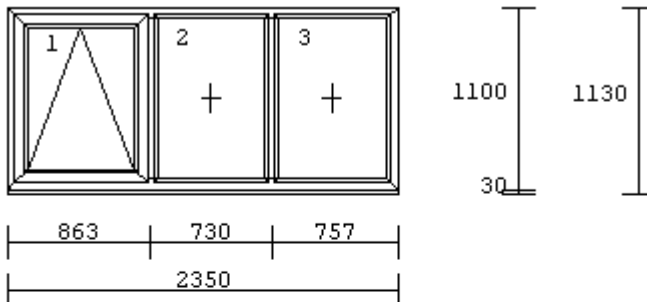

Popis / Nákres	Množstvo	Popis ceny	Cena za jednotku	Cena celkom
Položka:4	1ks	Brutto zľava 45%:	737,23	737,23
		Netto	405,48	405,48

Doplňujúce informácie:

HESTA SMART (76AD)
rozmer v ráme: 2350x1100
Farba rámu (ext-int): Biela
Farba krídla (ext-int): Biela
typ rámu:
4 * 250221 Rám 68mm CoEx
typ krídla:
pole krídlo
1 251021 - Okenné krídlo
2 Fixný rám
3 Fixný rám
kovanie:
pole kovanie výška kľučky
1 F200-ručná páka bouden 1000 978 mm
2 fixný rám
3 fixný rám
Pole Parameter Zmena
1 Flexibine_Tiahlo Dĺžka 1300mm
zasklenie:
P základne sklo špec.sklo1 špec.sklo2
1 4-16-4, Ug=1.1 | TGI Čierne
2 4-16-4, Ug=1.1 | TGI Čierne
3 4-16-4, Ug=1.1 | TGI Čierne
rozšírenie:
poloha Profilový Typ
dole PP-476V Parapetný profil SMART 30mm
Odvodnenie:dopredu
Kotvenie: Kotvy

extrud.al-parapet 360mm BIELY 2.35	1ks		53,20	53,20
PVC koncovka k al-par. BIELA (OPKU)	2ks		0,92	1,84