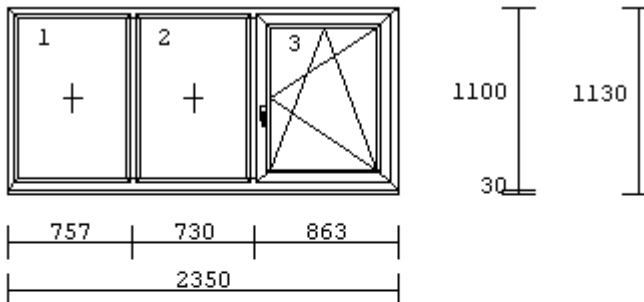

Popis / Nákras	Množstvo	Popis ceny	Cena za jednotku	Cena celkom
Položka:5	1ks	Brutto zľava 45%:	403,11	403,11
		Netto	221,71	221,71

Doplňujúce informácie:

HESTA SMART (76AD)
rozmer v ráme: 2350x1100
Farba rámu (ext-int): Biela
Farba krídla (ext-int): Biela
typ rámu:
4 * 250221 Rám 68mm CoEx
typ krídla:
pole krídlo
1 Fixný rám
2 Fixný rám
3 251021 - Okenné krídlo
kovanie:
pole kovanie výška kľučky
1 fixný rám
2 fixný rám
3 OS pravé 400 mm
zasklenie:
P základne sklo špec.sklo1 špec.sklo2
1 4-16-4, Ug=1.1 | TGI Čierne
2 4-16-4, Ug=1.1 | TGI Čierne
3 4-16-4, Ug=1.1 | TGI Čierne
rozšírenie:
poloha Profilový Typ
dole PP-476V Parapetný profil SMART 30mm
Odvodnenie:dopredu
Kotvenie: Kotvy

extrud.al-parapet 360mm BIELY 2.35	1ks		53,20	53,20
PVC koncovka k al-par. BIELA (OPKU)	2ks		0,92	1,84

Sumarizácia zliav

Popis	Brutto	Zľava	Netto
Výrobky	7 468,15	45%	4 107,48
Parapety			330,26
Montáž 400,- demontáž 200,- mur. práce 300,- mon. pákových mechanizmov 90,-			990,00