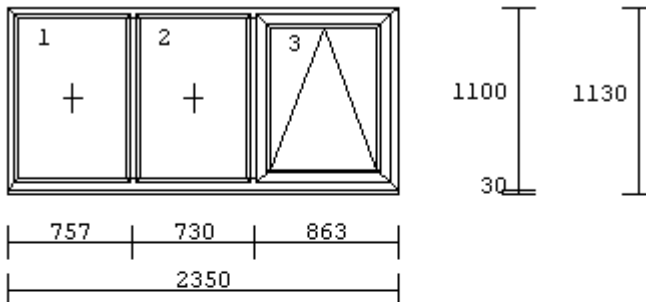

Popis / Nákras	Množstvo	Popis ceny	Cena za jednotku	Cena celkom
Položka:3	2ks	Brutto zľava 45%:	737,23	1 474,46
		Netto	405,48	810,95

Doplňujúce informácie:

HESTA SMART (76AD)
rozmer v ráme: 2350x1100
Farba rámu (ext-int): Biela
Farba krídla (ext-int): Biela
typ rámu:
4 * 250221 - Rám 68mm CoEx
typ krídla:
pole krídlo
1 Fixný rám
2 Fixný rám
3 251021 - Okenné krídlo
kovanie:
pole kovanie výška kľučky
1 fixný rám
2 fixný rám
3 F200-ručná páka bouden 1000 978 mm
Pole Parameter Zmena
3 Flexibine_Tiahlo Dĺžka 1300mm
zasklenie:
P základne sklo špec.sklo1 špec.sklo2
1 4-16-4, Ug=1.1 | TGI Čierne
2 4-16-4, Ug=1.1 | TGI Čierne
3 4-16-4, Ug=1.1 | TGI Čierne
rozšírenie:
poloha Profilový Typ
dole PP-476V Parapetný profil SMART 30mm
Odvodnenie:dopredu
Kotvenie: Kotvy

extrud.al-parapet 360mm BIELY 2.35	2ks		53,20	106,41
PVC koncovka k al-par. BIELA (OPKU)	4ks		0,92	3,68