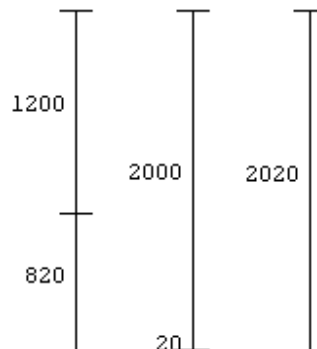

Popis / Nákras	Množstvo	Popis ceny	Cena za jednotku	Cena celkom
Položka:2	2ks	Brutto zľava 45%:	344,39	688,78
		Netto	189,41	378,83

Doplňujúce informácie:

HESTA SMART (76AD)
rozmer v ráme: 2350x1100
Farba rámu (ext-int): Biela
Farba krídla (ext-int): Biela
typ rámu:
4 * 250221 Rám 68mm CoEx
typ krídla:
pole krídlo
1 Fixný rám
2 Fixný rám
3 Fixný rám
kovanie:
pole kovanie výška kľučky
1 fixný rám
2 fixný rám
3 fixný rám
zasklenie:
P základne sklo špec.sklo1 špec.sklo2
1 4-16-4, Ug=1.1 | TGI Čierne
2 4-16-4, Ug=1.1 | TGI Čierne
3 4-16-4, Ug=1.1 | TGI Čierne
rozšírenie:
poloha Profilový Typ
dole PP-476V Parapetný profil SMART 30mm
Odvodnenie:dopredu
Kotvenie: Kotvy