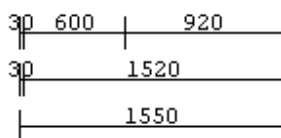

Priečky:

Umiestnenie Profil Farba

W 252120 Biela

W 252120 Biela

Štulp

256030

rozšírenie:

poloha Profilový Typ

Popis / Nákras	Množstvo	Popis ceny	Cena za jednotku	Cena celkom
Položka:2	2ks	Brutto zľava 45%:	344,39	688,78
		Netto	189,41	378,83

Doplňujúce informácie:

HESTA SMART (76AD)
rozmer v ráme: 2350x1100
Farba rámu (ext-int): Biela
Farba krídla (ext-int): Biela
typ rámu:
4 * 250221 Rám 68mm CoEx
typ krídla:
pole krídlo
1 Fixný rám
2 Fixný rám
3 Fixný rám
kovanie:
pole kovanie výška kľučky
1 fixný rám
2 fixný rám
3 fixný rám
zasklenie:
P základne sklo špec.sklo1 špec.sklo2
1 4-16-4, Ug=1.1 | TGI Čierne
2 4-16-4, Ug=1.1 | TGI Čierne
3 4-16-4, Ug=1.1 | TGI Čierne
rozšírenie:
poloha Profilový Typ
dole PP-476V Parapetný profil SMART 30mm
Odvodnenie:dopredu
Kotvenie: Kotvy