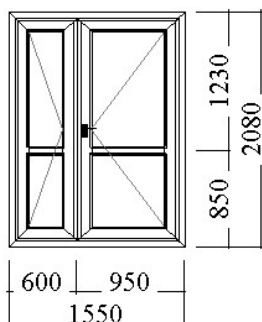

Všetky obrázky sú vyobrazené ako pohľad zvnútra.

1. Pozícia: / 1 **Vchodové dvere** **Množstvo: 3 ks**

Šírka/výška 1550 / 2080 mm
Profily: GEALAN 8000, hl.74mm
Vchodové dvere otv. DNU
Stavebný otvor: 1570 x 2130 mm
Šírka prof. kombinácie: 179 mm
Farba: biela
Kovanie: GU
Sklo: $U=1,0$
Dubová kôra 4 mm - 16 - 4mm, PUN, tl. 24 mm
Ozdobná mriežka: