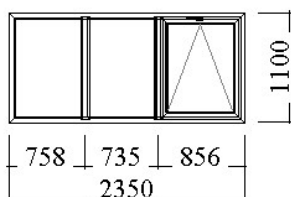

3. Pozícia: / 3   Trojdielne okno (priečka, priečka)   Množstvo: 2 ks

Šírka/výška 2350 / 1100 mm

Profily: ALUPLAST ideal 4000 (5 komor.)

Okenné profily RL

Stavebný otvor: 2380 x 1150 mm

Šírka prof. kombinácie: 114 mm

Farba: BIELA

Kovanie: Winkhaus

Sklo: U=1,1

4mm - 16 - 4mm, tl. 24 mm

Ozdobná mriežka:

Výrobok	Cena za kus	Množstvo	Celková cena
Trojdielne okno (priečka, priečka)	167,51 €	2 ks	335,02 €
Príslušenstvo			
Príplatky k oknám: Pákové ovládanie okna, v počtu 1 ks na pozíci	91,50 €	2 ks	183,00 €
Parapet vonkajší Al 210/1mm biely LK, 2350 mm	16,67 €	2 ks	33,34 €
Celková cena vrátane doplnkov	275,68 €	2 ks	551,36 €