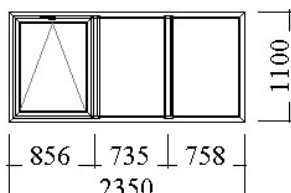

4. Pozícia: / 4 Trojdielne okno (priečka, priečka) Množstvo: 1 ks

Šírka/výška 2350 / 1100 mm

Profily: ALUPLAST ideal 4000 (5 komor.)

Okenné profily RL

Stavebný otvor: 2380 x 1150 mm

Šírka prof. kombinácie: 114 mm