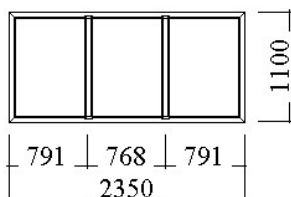

2. Pozícia: / 2   Trojdielne okno (priečka, priečka)   Množstvo: 2 ks

Šírka/výška 2350 / 1100 mm

Profily: ALUPLAST ideal 4000 (5 komor.)

Okenné profily RL

Stavebný otvor: 2380 x 1150 mm

Šírka prof. kombinácie: 65 mm

Farba: BIELA

Sklo: U=1,1

4mm - 16 - 4mm, tl. 24 mm

Ozdobná mriežka:

Výrobok	Cena za kus	Množstvo	Celková cena
Trojdielne okno (priečka, priečka)	139,80 €	2 ks	279,60 €
Príslušenstvo			
Parapet vonkajší Al 210/1mm biely LK, 2350 mm	16,67 €	2 ks	33,34 €
Celková cena vrátane doplnkov	156,47 €	2 ks	312,94 €